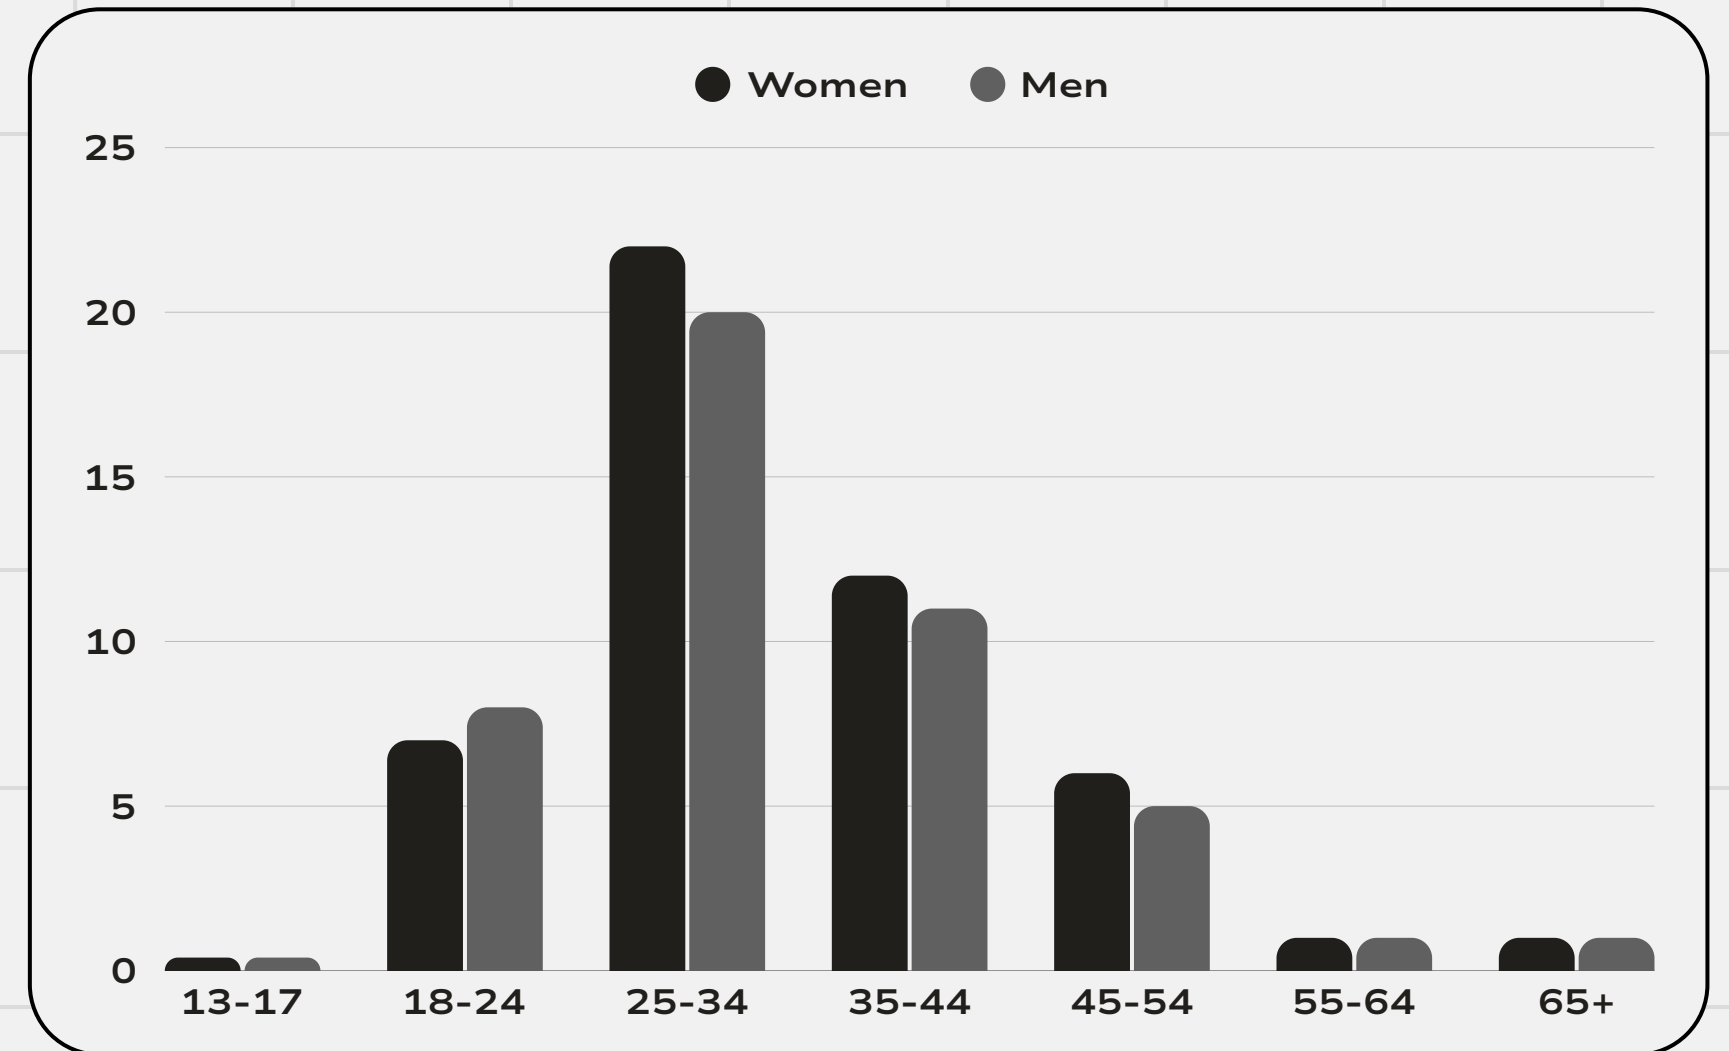

@CREACULTCLUB

1.2 M

164 K