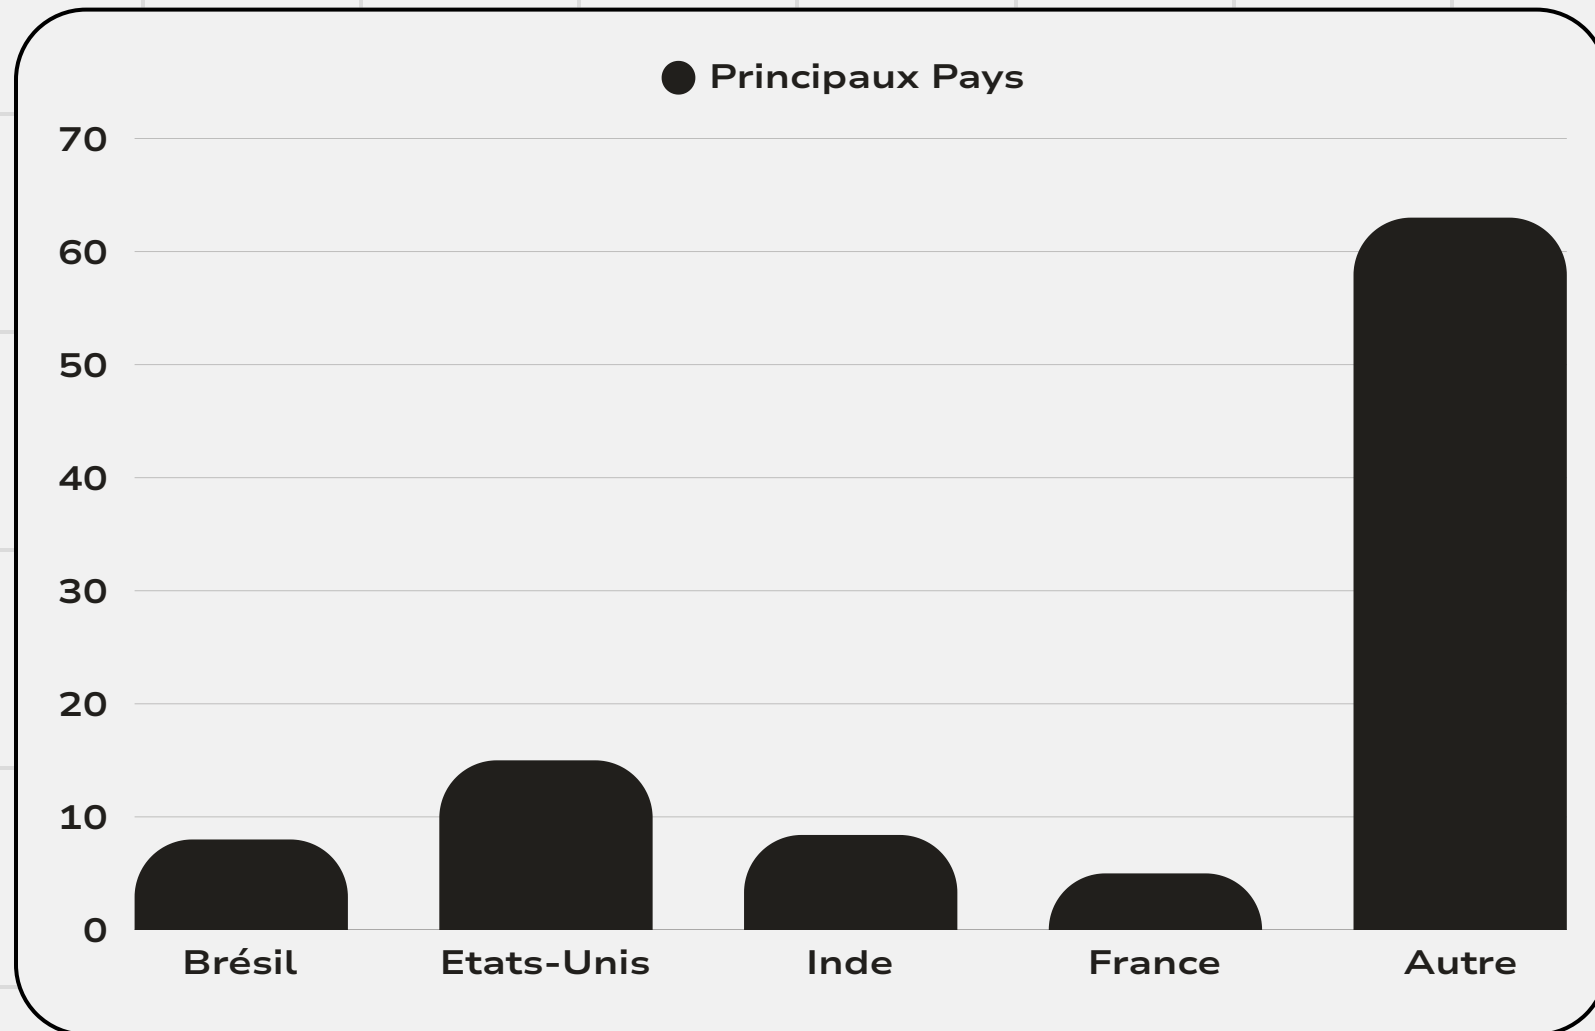

Grâce à un écosystème de plusieurs pages sociales média essentiellement instagram & Thread la plateforme décrypte les tendances digitales. CREACULTCLUB célèbre la culture pop & l'innovation créative sous toutes ses formes et tous ses aspects.

Instagram / Thread / Facebook

+5.2 M
FOLLOWERS

NOS RÉSEAUX

LES PAGES DU CREACULTCLUB

- 1 @CREACULTCLUB
- 2 @ARTOFDRAWINGG
- 3 @ART_DAILY

- 4 @ARTLIFEFEATURES
- 5 @COLLECTIVEARTWORLD

@CREACULTCLUB

1.2 M

164 K

@CREACULTCLUB

230 K

@CREACULTCLUB

1.1M

@CREACULTCLUB

730 K

@ART_DAILY